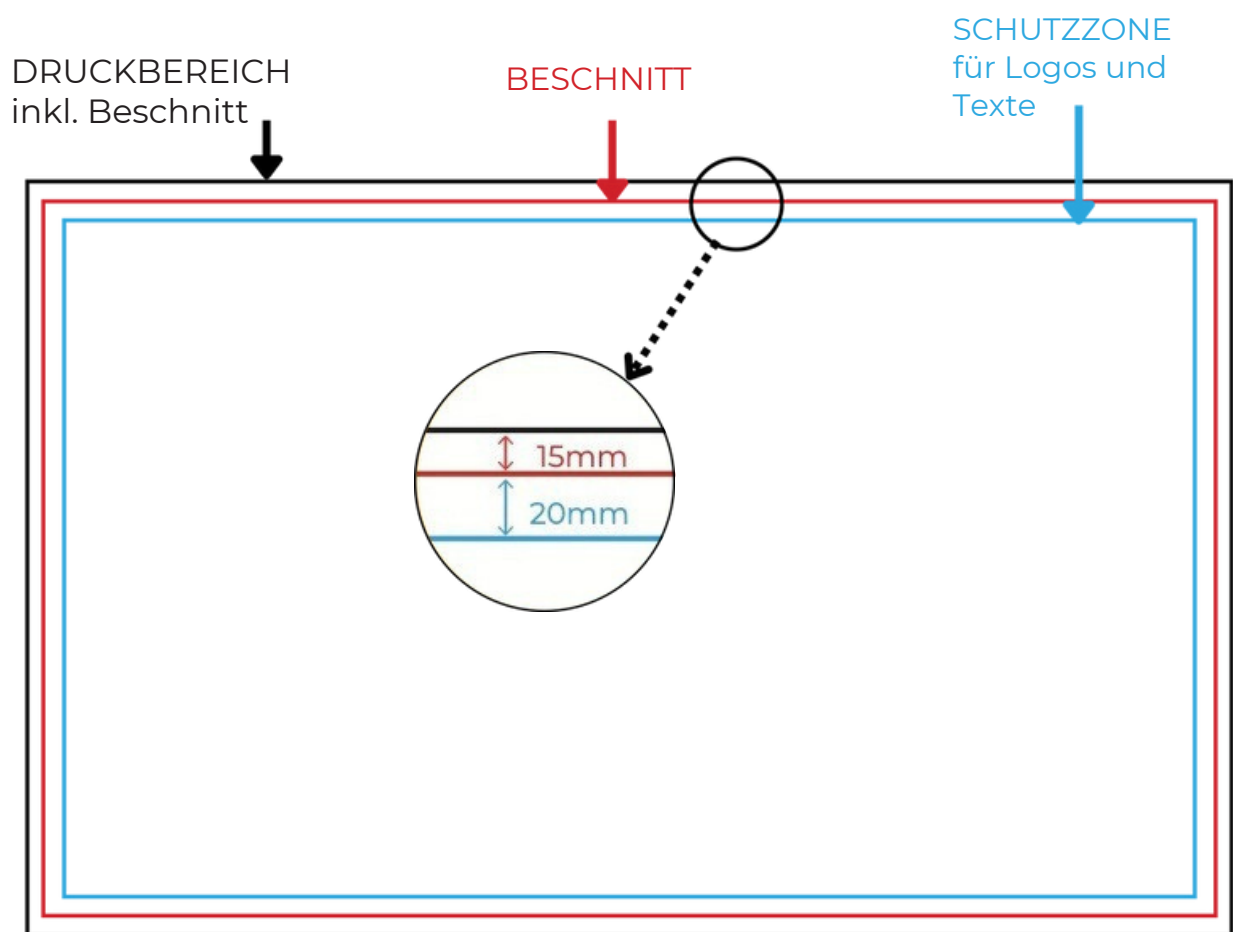

Breite 500 cm (Höhe 200, 225, 250 cm)

Breite 600 cm (Höhe 200, 225, 250 cm)

Format und Qualität der bereitgestellten Druckdaten

- Druck-PDF, zusammengeführt in **1 Ebene**.
- Schriftarten müssen in **Umrisse** umgewandelt werden.
- Dokumentauflösung **100 - 300 dpi** (im Maßstab 1:10)

Produkt:

VARIO LED 600 cm

Layout für die Vorbereitung von Grafiken

1 Vorbereitung

Wählen Sie die Vorlage für die Präsentationswand (gewünschte Breite x Höhe)

2 Grafik

Platzieren Sie die Grafik im Druckbereich. Logos und Text müssen sich innerhalb der Schutzzone befinden.

3 Druckdaten

Lassen Sie nur die schwarze Begrenzungslinie zum Beschneiden stehen. Entfernen Sie die anderen Begrenzungslinien.

VARIO LED

Rahmenformat: 600x200cm

Datenformat: 603x203cm

Verhältnis: 1:10

VARIO LED

Rahmenformat: 600x225cm

Datenformat: 603x228cm

Verhältnis 1:10

VARIO LED

Rahmenformat: 600x250cm

Datenformat: 603x253cm

Verhältnis: 1:10